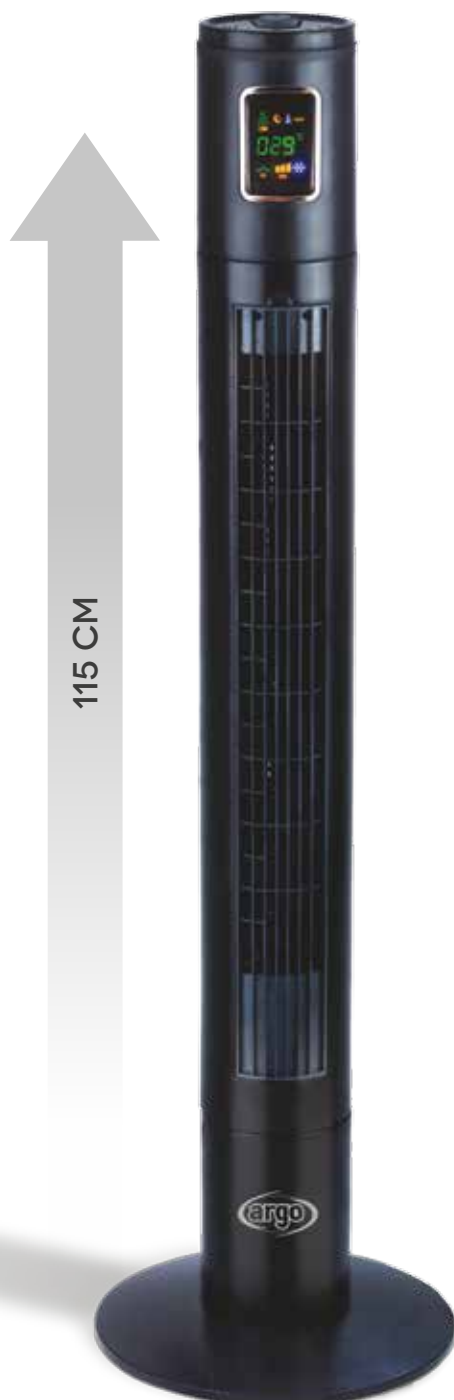

VENTILATORE A TORRE
TOWER FAN

FANNY TOWER

COLORE DISPONIBILE/AVAILABLE COLOUR: NERO/BLACK

STA BENE IN OGNI AMBIENTE QUESTO POTENTE VENTILATORE A TORRE, NERO LUCIDO, MOLTO ELEGANTE E DAL DESIGN SLIM.

IT'S NICE IN ANY ENVIRONMENT THIS POWERFUL TOWER FAN, VERY STYLISH, GLOSSY BLACK AND SLIM DESIGN.

115 CM

DISPLAY DIGITALE
DIGITAL DISPLAY

OSCILLAZIONE
AUTOMATICA 80°
80° AUTOMATIC
SWINGING

TELECOMANDO
RIPONIBILE SUL RETRO
REMOTE CONTROL
TO BE STORED ON THE BACK

FANNY TOWER

BELLO E POTENTE

- > ESTETICA ED EFFICACIA
- > STA BENE IN OGNI AMBIENTE
- > NERO LUCIDO, MOLTO ELEGANTE E DAL DESIGN SLIM
- > L'ALTEZZA DI BEN 115 CM GARANTISCE UN EFFETTO RINFRESCANTE ANCHE A LUNGHE DISTANZE
- > L'EFFICACIA È INOLTRE ASSICURATA DA UN POTENTE FLUSSO D'ARIA E DALLA POSSIBILITÀ DI OSCILLAZIONE DI BEN 80°
- > 3 SONO LE VELOCITÀ SELEZIONABILI SIA DAL PANNELLO A LED RGB CON COMANDI SOFT-TOUCH, SIA DAL TELECOMANDO A INFRAROSSI
- > COMODISSIMO È IL VANO RICAVATO SUL TOP PER LA SISTEMAZIONE DEL TELECOMANDO
- > 3 SONO ANCHE LE MODALITÀ DI FUNZIONAMENTO: NORMAL, NATURAL, SLEEP, PER IL MASSIMO CONFORT IN OGNI MOMENTO
- > GRAZIE AL TIMER, È POSSIBILE PROGRAMMARE LO SPEGNIMENTO DEL VENTILATORE (1-12 ORE)

BEAUTIFUL & POWERFUL

- > AESTHETIC & EFFICIENCY
- > IT'S NICE IN ANY ENVIRONMENT
- > VERY STYLISH, GLOSSY BLACK AND SLIM DESIGN
- > THE HEIGHT OF 115 CM PROVIDES A COOLING EFFECT EVEN AT LONG DISTANCES
- > THE EFFICIENCY IS ALSO GRANTED BY ITS POWERFUL AIR FLOW AND BY THE POSSIBILITY OF ROTATION OF 80°
- > 3 ARE THE SPEEDS SELECTABLE BY THE RGB LED PANEL WITH SOFT-TOUCH CONTROLS AND/OR THE BY INFRARED REMOTE CONTROL
- > PRACTICAL IS THE DEDICATED COMPARTMENT ON THE TOP OF THE UNIT FOR REMOTE CONTROL STORAGE
- > 3 ARE ALSO OPERATING MODES: NORMAL, NATURAL, SLEEP, FOR THE MAXIMUM COMFORT AT ANY TIME
- > WITH THE TIMER, YOU CAN SET THE STOP OPERATION OF THE FAN (1-12 HOURS)