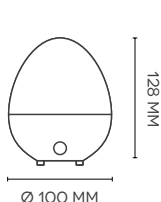

## VARIAZIONI CROMATICHE DELLA LUCE COLOUR VARIATIONS OF THE LIGHT

JOY

BABY JOY

JOY

BABY JOY

MODELLO / MODEL		JOY	BABY JOY
CAPACITÀ SERBATOIO / TANK CAPACITY	ML	300	50
VOLUME VAPORE EMESSO / STEAM VOLUME	ML/H	30±3	9±3
TENSIONE DI ALIMENTAZIONE / POWER SUPPLY	V/F/HZ	100-240/50-60	100-240/50-60
TRASFORMATORE / TRANSFORMER		DC24V - 0,63A	DC24V - 0,31A
POTENZA ASSORBITA / POWER INPUT	W	15	7,5
DIMENSIONI (ALT./DIAM.)/ DIMENSIONS (H./DIAM.)	MM	191/150	128/100
PESO NETTO / NET WEIGHT	KG	0,5	0,3