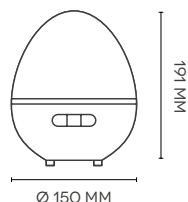

## VARIAZIONI CROMATICHE DELLA LUCE COLOUR VARIATIONS OF THE LIGHT

JOY

BABY JOY

JOY

BABY JOY

MODELLO / MODEL		JOY	BABY JOY
CAPACITÀ SERBATOIO / TANK CAPACITY	ML	300	50
VOLUME VAPORE EMESSO / STEAM VOLUME	ML/H	30±3	9±3
TENSIONE DI ALIMENTAZIONE / POWER SUPPLY	V/F/HZ	100-240/50-60	100-240/50-60
TRASFORMATORE / TRANSFORMER		DC24V - 0,63A	DC24V - 0,31A
POTENZA ASSORBITA / POWER INPUT	W	15	7,5
DIMENSIONI (ALT./DIAM.)/ DIMENSIONS (H./DIAM.)	MM	191/150	128/100
PESO NETTO / NET WEIGHT	KG	0,5	0,3